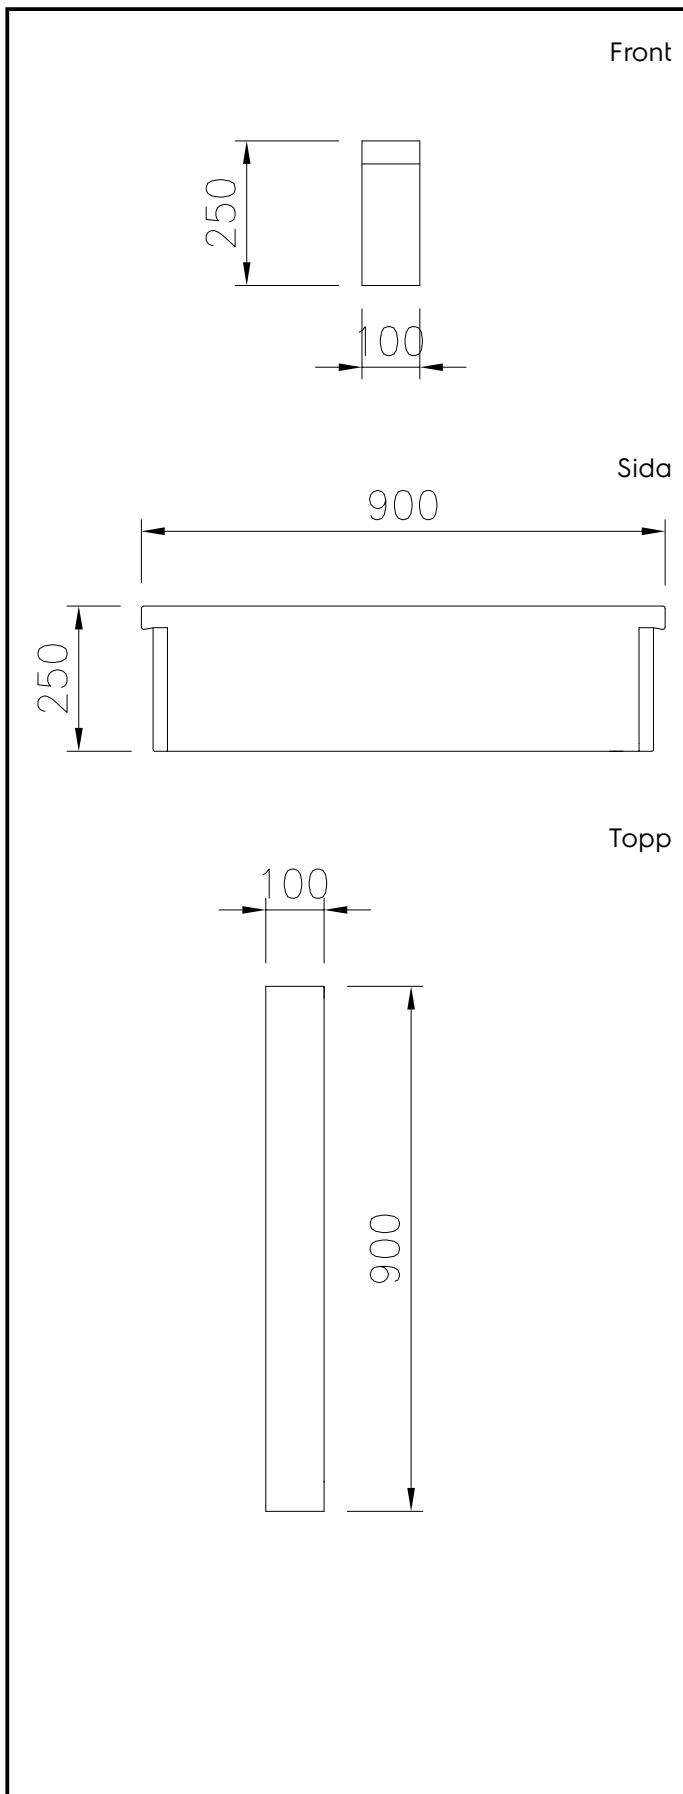

Kort specifikation

Pos.

Stängd enhet, 100 mm bred, konstruerad enligt DIN 18860-2 med 20 mm droppkant. Tillverkad i en robust ramkonstruktion. Arbetsyta i 2 mm 1.4301 (AISI 304). Släta arbetsytor som är enkla att rengöra. THERMODUL-Anslutningssystem ger arbetsytor med minimala skarvar som gör att fett och smuts inte kan tränga ner mellan enheterna.

Kapslingsklass IPX5

Konfiguration: Enheten betjänas från en sida.

Huvudfunktioner

- Servicevänlig, alla viktiga komponenter kan nås från framsidan.
- THERMODUL-anlutningssystemet ger en arbetsyta utan skarvar som inte släpper igenom smuts när enheterna är sammankopplade. Detta underlättar då en enhet behöver avlägsnas vid byte eller service.

Övriga Tillbehör

- Fällbar hylla, 300x900mm PNC 912581
- Fällbar hylla, 400x900mm PNC 912582
- Fixerad sidohylla, 200x900mm PNC 912589
- Fixerad sidohylla, 300x900mm PNC 912590
- Fixerad sidohylla, 400x900mm PNC 912591
- Sido-kopplingsräls för slätsittande vänster sidopanel, TL90 PNC 913111
- Sido-kopplingsräls för slätsittande höger sidopanel, TL90 PNC 913112
- Sido-kopplingsräls (12mm) för TL 90, vänster PNC 913202
- Sido-kopplingsräls (12mm) för TL 90, höger PNC 913203
- Anslutningskit T-profil, rygg mot rygg PNC 913227
- Profil, D900, TL Övrig Maskin PNC 913232
- Sido-kopplingsräls (12mm) för TL 90, vänster, rygg-mot-rygg PNC 913251
- Sido-kopplingsräls (12mm) för TL 90, höger, rygg-mot-rygg PNC 913252
- Kit, Thermaline 90 PNC 913255
- Kit, Thermaline 90 PNC 913256

Viktig information

Yttermått, bredd	
589150 (MCNABAAOOO)	100 mm
Yttermått, djup	900 mm
Yttermått, höjd	250 mm
Nettovikt:	15 kg